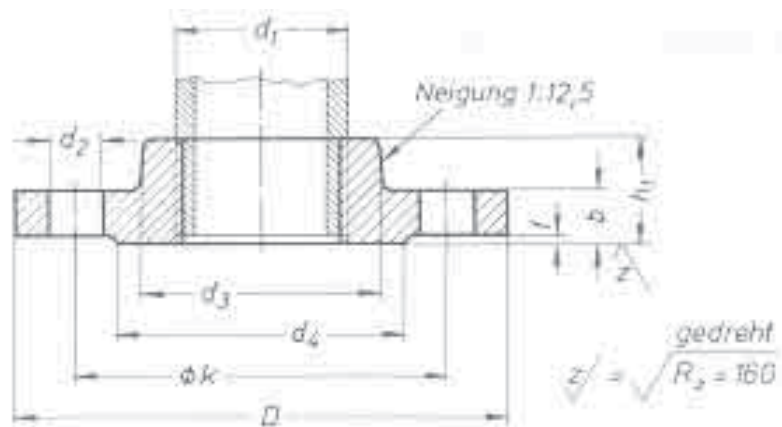

Weyn-Lauwers N.V.

INDUSTRIEPARK-NOORD 12
B - 9100 SINT-NIKLAAS

TEL. 0032 (0)3 776.34.13
FAX. 0032 (0)3 778.09.52

weynlauwers@weynlauwers.be
www.weynlauwers.be

DRAADFLENS PN 10/16

PN 10/16
DIN 2566

BESTELNR	ND		FLENS							BOUTEN			
			D	b	k	h1	d3	d4	f	n	M	d2	kg
	6	1/8"	75	12	50	18	20	32	2	4	M10	11	0,326
	8	1/4"	80	12	55	18	25	38	2	4	M10	11	0,380
	10	3/8"	90	14	60	20	30	40	2	4	M12	14	0,544
12504	15	1/2"	95	14	65	20	35	45	2	4	M12	14	0,613
12505	20	3/4"	105	16	75	24	45	58	2	4	M12	14	0,910
12506	25	1"	115	16	85	24	52	68	2	4	M12	14	1,10
12507	32	5/4"	140	16	100	26	60	78	2	4	M16	18	1,60
12508	40	6/4"	150	16	110	26	70	88	3	4	M16	18	1,78
12509	50	2"	165	18	125	28	85	102	3	4	M16	18	2,43
12510	65	2 1/2"	185	18	145	32	105	122	3	4	M16	18	3,18
12511	80	3"	200	20	160	34	118	138	3	8	M16	18	4,12
12512	100	4"	220	20	180	38	140	158	3	8	M16	18	4,47